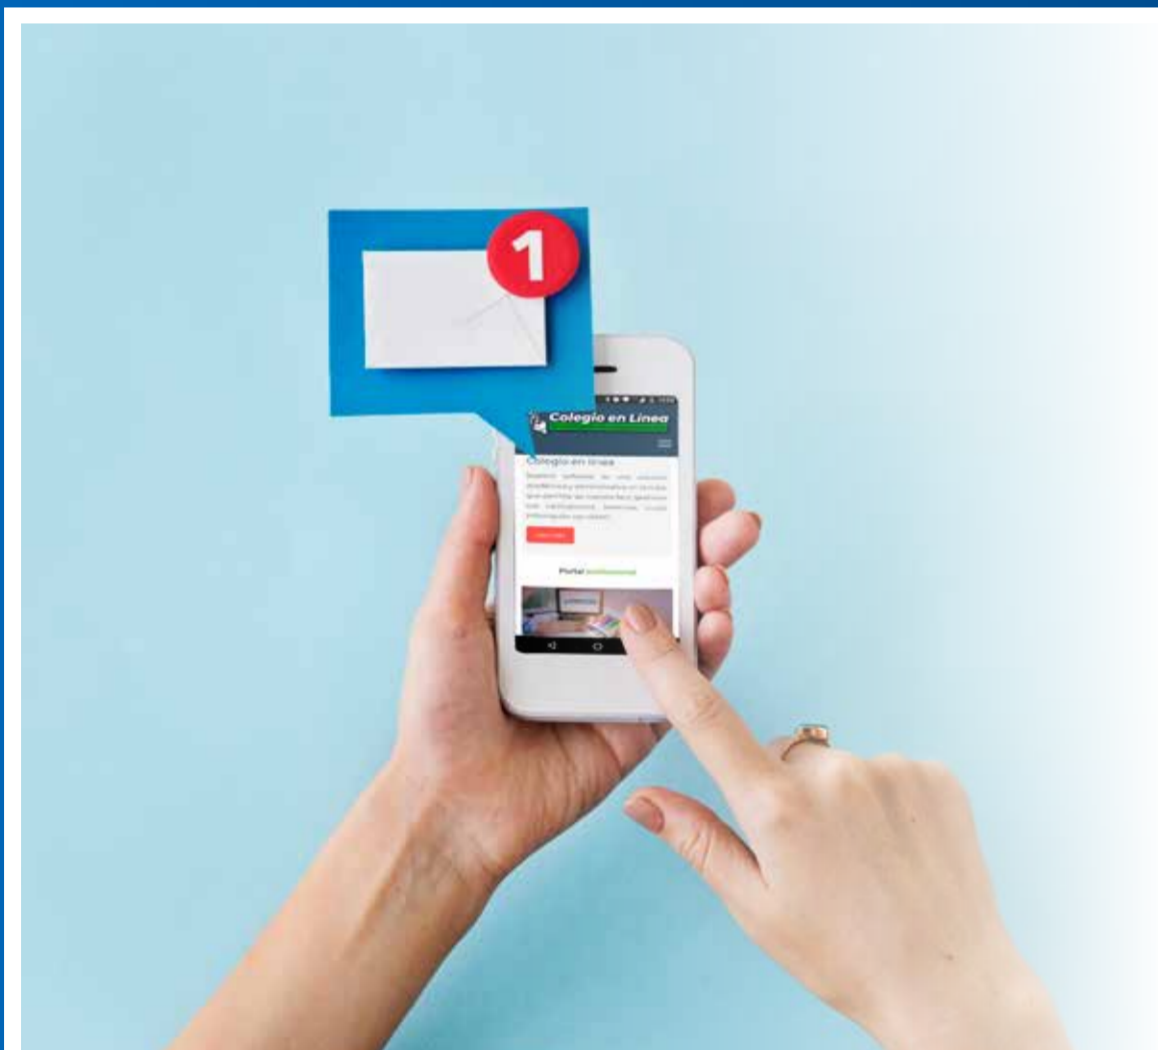

**MENSAJERÍA
DE TEXTO**